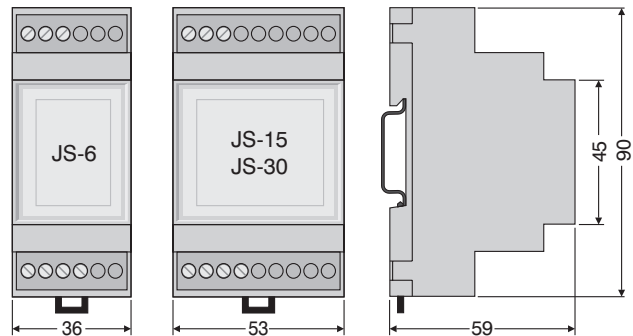

Rozměry JS-75

Rozměry JS-6, JS-15, JS-30

Rozměry JS-150

Technické údaje – společné parametry

Vstupní napětí / kmitočet	180 ÷ 260 V AC / 47 ÷ 440 Hz
Doba překrytí výpadku v síti	> 10 ms při 230 V
Ochrana proti přetížení	tepelná
Ochrana proti zkratu výstupu	elektronická
Rozsah pracovních teplot	0 °C ÷ 50 °C ¹⁾
Rozsah skladovacích teplot	-20 °C ÷ 70 °C
Normy	EN 60950+A1+A2 EN 50082-1, EN 50081-1
Odolnost proti průrazu vst. / výst. vstup / zem	3000 V AC / 1 min 1500 V AC / 1 min
Oddělení vstupu/výstupu	SELV ČSN 60 950

¹⁾ od 40 do 50 °C snižování výstupního proudu o 2 %/°C

Technické údaje - ostatní	JS-6 -120	JS-15 -120	JS-30 -120	JS-75 -120	JS-150 -120	JS-6 -240	JS-15 -240	JS-30 -240	JS-75 -240	JS-150 -240
Vstupní proud	0,05 A	0,15 A	0,2 A	0,4 A	1,15 A	0,05 A	0,15 A	0,2 A	0,4 A	1,15 A
Špičkový rozběhový proud	30 A	30 A	30 A	30 A	60 A	30 A	30 A	30 A	30 A	60 A
Jištění – pojistka	1 A	2 A	1 A	2 A	4 A	1 A	2 A	1 A	2 A	4 A
Výstupní napětí nominální tolerance	12 V ± 4 %	12 V ± 4 %	12 V ± 4 %	12 V ± 5 %	12 V ± 2 %	24 V ± 3 %	24 V ± 3 %	24 V ± 3 %	24 V ± 3 %	24 V ± 2 %
Výstupní proud min. max. ¹⁾	– 0,5 A	– 1,2 A	– 2,2 A	0,1 A 4,0 A	0,8 A 10 A	– 0,3 A	– 0,6 A	– 1,3 A	0,1 A 3,0 A	0,4 A 6,0 A
Zvlnění výst. napětí	110 mV	110 mV	110 mV	150 mV	50 mV	120 mV	120 mV	125 mV	100 mV	50 mV
Účinnost	70 %	70 %	72÷80%	80 %	>83 %	70 %	70 %	72÷80%	80 %	>83 %

ÚDAJE PRO OBJEDNÁVKU

Typ	Objednací číslo		Modifikace
	napětí 12 V	napětí 24 V	
JS-6	JS-6-120/DIN	JS-6-240/DIN	spínaný zdroj, plastová skříňka
JS-15	JS-15-120/DIN	JS-15-240/DIN	spínaný zdroj, plastová skříňka
JS-30	JS-30-120/DIN	JS-30-240/DIN	spínaný zdroj, plastová skříňka
JS-75	JS-75-120/DIN	JS-75-240/DIN	spínaný zdroj, kovová skříňka
JS-150	JS-150-120/DIN	JS-150-240/DIN	spínaný zdroj, kovová skříňka