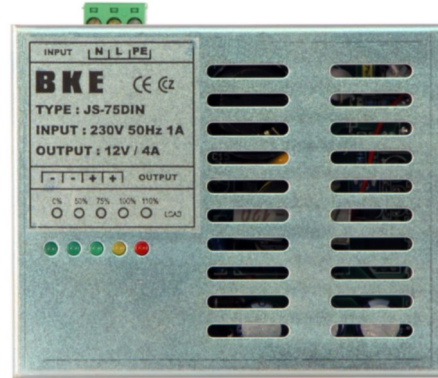

JS-6, JS-15 JS-30, JS-75 JS-150

BKE jednohladinové spínané napájecí zdroje 6, 15, 30, 75 a 150 W

- Univerzální zdroje s jedním výstupním napětím
- Stabilizované výstupní napětí, stabilní parametry
- Nízký vyzařovaný tepelný výkon
- Odolnost proti zkratu a přetížení
- Kompaktní rozměry, snadné upevnění na lištu DIN

Rozměry JS-75

Rozměry JS-6, JS-15, JS-30

Rozměry JS-150

Technické údaje – společné parametry

Vstupní napětí / kmitočet	180 ÷ 260 V AC / 47 ÷ 440 Hz
Doba překrytí výpadku v síti	> 10 ms při 230 V
Ochrana proti přetížení	tepelná
Ochrana proti zkratu výstupu	elektronická
Rozsah pracovních teplot	0 °C ÷ 50 °C ¹⁾
Rozsah skladovacích teplot	-20 °C ÷ 70 °C
Normy	EN 60950+A1+A2 EN 50082-1, EN 50081-1
Odolnost proti průrazu vst. / výst. vstup / zem	3000 V AC / 1 min 1500 V AC / 1 min
Oddělení vstupu/výstupu	SELV ČSN 60 950

ÚDAJE PRO OBJEDNÁVKU

Typ	Objednací číslo		Modifikace
	napětí 12 V	napětí 24 V	
JS-6	JS-6-120/DIN	JS-6-240/DIN	spínaný zdroj, plastová skříňka
JS-15	JS-15-120/DIN	JS-15-240/DIN	spínaný zdroj, plastová skříňka
JS-30	JS-30-120/DIN	JS-30-240/DIN	spínaný zdroj, plastová skříňka
JS-75	JS-75-120/DIN	JS-75-240/DIN	spínaný zdroj, kovová skříňka
JS-150	JS-150-120/DIN	JS-150-240/DIN	spínaný zdroj, kovová skříňka