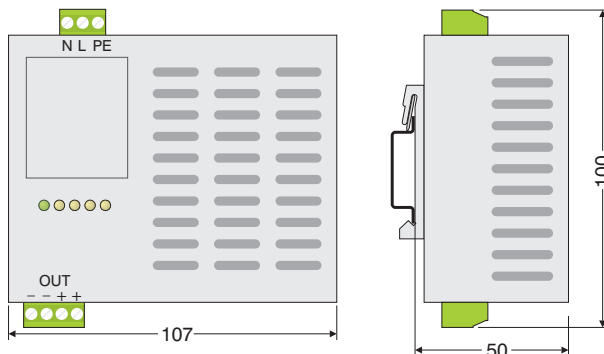

Rozměry JS-75

Rozměry JS-6, JS-15, JS-30

Rozměry JS-150

Technické údaje – společné parametry

Vstupní napětí / kmitočet	180 ÷ 260 V AC / 47 ÷ 440 Hz
Doba překrytí výpadku v síti	> 10 ms při 230 V
Ochrana proti přetížení	tepelná
Ochrana proti zkratu výstupu	elektronická
Rozsah pracovních teplot	0 °C ÷ 50 °C ¹⁾
Rozsah skladovacích teplot	-20 °C ÷ 70 °C
Normy	EN 60950+A1+A2 EN 50082-1, EN 50081-1
Odolnost proti průrazu vst. / výst. vstup / zem	3000 V AC / 1 min 1500 V AC / 1 min
Oddělení vstupu/výstupu	SELV ČSN 60 950

¹⁾ od 40 do 50 °C snižování výstupního proudu o 2 %/°C

Technické údaje - ostatní	JS-6 -120	JS-15 -120	JS-30 -120	JS-75 -120	JS-150 -120	JS-6 -240	JS-15 -240	JS-30 -240	JS-75 -240	JS-150 -240
Vstupní proud	0,05 A	0,15 A	0,2 A	0,4 A	1,15 A	0,05 A	0,15 A	0,2 A	0,4 A	1,15 A
Špičkový rozběhový proud	30 A	30 A	30 A	30 A	60 A	30 A	30 A	30 A	30 A	60 A
Jištění – pojistka	1 A	2 A	1 A	2 A	4 A	1 A	2 A	1 A	2 A	4 A
Výstupní napětí nominální tolerance	12 V ± 4 %	12 V ± 4 %	12 V ± 4 %	12 V ± 5 %	12 V ± 2 %	24 V ± 3 %	24 V ± 3 %	24 V ± 3 %	24 V ± 3 %	24 V ± 2 %
Výstupní proud min. max. ¹⁾	– 0,5 A	– 1,2 A	– 2,2 A	0,1 A 4,0 A	0,8 A 10 A	– 0,3 A	– 0,6 A	– 1,3 A	0,1 A 3,0 A	0,4 A 6,0 A
Zvlnění výst. napětí	110 mV	110 mV	110 mV	150 mV	50 mV	120 mV	120 mV	125 mV	100 mV	50 mV
Účinnost	70 %	70 %	72÷80%	80 %	>83 %	70 %	70 %	72÷80%	80 %	>83 %

ÚDAJE PRO OBJEDNÁVKU

Typ	Objednací číslo		Modifikace
	napětí 12 V	napětí 24 V	
JS-6	JS-6-120/DIN	JS-6-240/DIN	spínaný zdroj, plastová skříňka
JS-15	JS-15-120/DIN	JS-15-240/DIN	spínaný zdroj, plastová skříňka
JS-30	JS-30-120/DIN	JS-30-240/DIN	spínaný zdroj, plastová skříňka
JS-75	JS-75-120/DIN	JS-75-240/DIN	spínaný zdroj, kovová skříňka
JS-150	JS-150-120/DIN	JS-150-240/DIN	spínaný zdroj, kovová skříňka