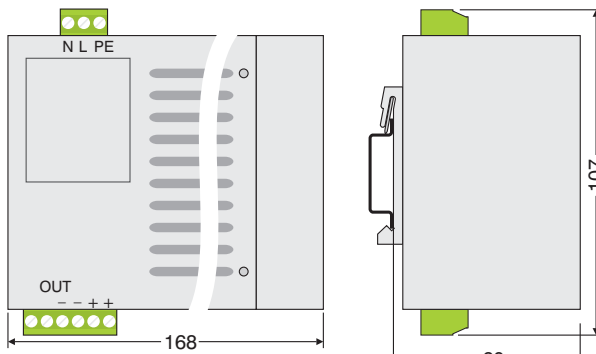

Rozměry JS-75

Rozměry JS-6, JS-15, JS-30

Rozměry JS-150

Technické údaje – společné parametry

Vstupní napětí / kmitočet	180 ÷ 260 V AC / 47 ÷ 440 Hz
Doba překrytí výpadku v síti	> 10 ms při 230 V
Ochrana proti přetížení	tepelná
Ochrana proti zkratu výstupu	elektronická
Rozsah pracovních teplot	0 °C ÷ 50 °C ¹⁾
Rozsah skladovacích teplot	-20 °C ÷ 70 °C
Normy	EN 60950+A1+A2 EN 50082-1, EN 50081-1
Odolnost proti průrazu vst. / výst. vstup / zem	3000 V AC / 1 min 1500 V AC / 1 min
Oddělení vstupu/výstupu	SELV ČSN 60 950

¹⁾ od 40 do 50 °C snižování výstupního proudu o 2 %/°C

Technické údaje - ostatní	JS-6 -120	JS-15 -120	JS-30 -120	JS-75 -120	JS-150 -120	JS-6 -240	JS-15 -240	JS-30 -240	JS-75 -240	JS-150 -240
Vstupní proud	0,05 A	0,15 A	0,2 A	0,4 A	1,15 A	0,05 A	0,15 A	0,2 A	0,4 A	1,15 A
Špičkový rozběhový proud	30 A	30 A	30 A	30 A	60 A	30 A	30 A	30 A	30 A	60 A
Jištění – pojistka	1 A	2 A	1 A	2 A	4 A	1 A	2 A	1 A	2 A	4 A
Výstupní napětí nominální tolerance	12 V ± 4 %	12 V ± 4 %	12 V ± 4 %	12 V ± 5 %	12 V ± 2 %	24 V ± 3 %	24 V ± 3 %	24 V ± 3 %	24 V ± 3 %	24 V ± 2 %
Výstupní proud min. max. ¹⁾	– 0,5 A	– 1,2 A	– 2,2 A	0,1 A 4,0 A	0,8 A 10 A	– 0,3 A	– 0,6 A	– 1,3 A	0,1 A 3,0 A	0,4 A 6,0 A
Zvlnění výst. napětí	110 mV	110 mV	110 mV	150 mV	50 mV	120 mV	120 mV	125 mV	100 mV	50 mV
Účinnost	70 %	70 %	72÷80%	80 %	>83 %	70 %	70 %	72÷80%	80 %	>83 %

ÚDAJE PRO OBJEDNÁVKU

Typ	Objednací číslo		Modifikace
	napětí 12 V	napětí 24 V	
JS-6	JS-6-120/DIN	JS-6-240/DIN	spínaný zdroj, plastová skříňka
JS-15	JS-15-120/DIN	JS-15-240/DIN	spínaný zdroj, plastová skříňka
JS-30	JS-30-120/DIN	JS-30-240/DIN	spínaný zdroj, plastová skříňka
JS-75	JS-75-120/DIN	JS-75-240/DIN	spínaný zdroj, kovová skříňka
JS-150	JS-150-120/DIN	JS-150-240/DIN	spínaný zdroj, kovová skříňka